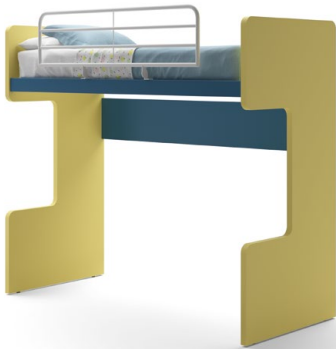

LETTI A CASTELLO FISSO

FIXED BUNK BEDS

SMART

LUNA

GEO

GIOTTO

I sistemi integrati multifunzionali e salvaspazio Doimo Cityline consentono una infinita varietà di configurazioni. Le 5 tipologie di castelli fissi presenti nel nostro catalogo prevedono due differenti larghezze (90 e 98 cm) e due differenti lunghezze (203 e 213 cm). A queste possibilità di scelta si aggiungono le molteplici combinazioni di elementi e finiture. Un mondo perfettamente su misura delle esigenze di ognuno.

The multifunctional, space-saving integrated systems by Doimo Cityline allow to an infinite variety of configurations. The 5 fixed bunk beds of our catalogue have got two different widths (90 and 98 cm) and two different lengths (203 and 213 cm). Besides this choice, you can add several combinations of elements and finishes. A tailor-made world to suit everyone's needs.

ARAMIS

Configurazioni

Configurations

203 CM

ESEMPI CON TESTIERA SMART/
Examples with smart headboard

SMART 31

H. 181 cm
A. 90 - 98 cm
B. 203 cm

SMART 32

H. 181 cm
A. 90 - 98 cm
B. 203 cm

SMART 34

H. 181 cm
A. 90 - 98 cm
B. 203 cm

SMART 36

H. 181 cm
A. 90 - 98 cm
B. 203 cm

①

Configurazioni

Configurations