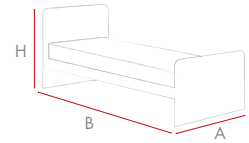

LETTI A CASTELLO FISSO

FIXED BUNK BEDS

SMART

LUNA

GEO

GIOTTO

I sistemi integrati multifunzionali e salvaspazio Doimo Cityline consentono una infinita varietà di configurazioni. Le 5 tipologie di castelli fissi presenti nel nostro catalogo prevedono due differenti larghezze (90 e 98 cm) e due differenti lunghezze (203 e 213 cm). A queste possibilità di scelta si aggiungono le molteplici combinazioni di elementi e finiture. Un mondo perfettamente su misura delle esigenze di ognuno.

The multifunctional, space-saving integrated systems by Doimo Cityline allow to an infinite variety of configurations. The 5 fixed bunk beds of our catalogue have got two different widths (90 and 98 cm) and two different lengths (203 and 213 cm). Besides this choice, you can add several combinations of elements and finishes. A tailor-made world to suit everyone's needs.

ARAMIS

Configurazioni

Configurations

203 CM

ESEMPI CON TESTIERA SMART/
Examples with smart headboard

SMART 31

H. 181 cm
A. 90 - 98 cm
B. 203 cm

SMART 32

H. 181 cm
A. 90 - 98 cm
B. 203 cm

SMART 34

H. 181 cm
A. 90 - 98 cm
B. 203 cm

SMART 36

H. 181 cm
A. 90 - 98 cm
B. 203 cm

①

Configurazioni

Configurations