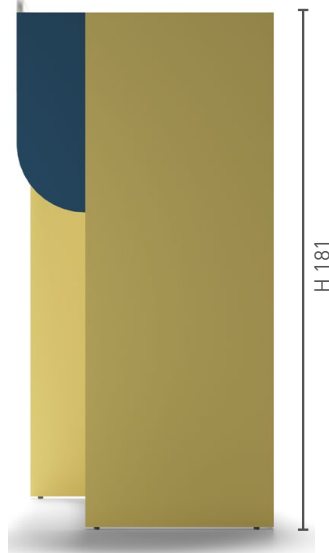

LETTI A CASTELLO FISSO

FIXED BUNK BEDS

SMART

LUNA

GEO

GIOTTO

I sistemi integrati multifunzionali e salvaspazio Doimo Cityline consentono una infinita varietà di configurazioni. Le 5 tipologie di castelli fissi presenti nel nostro catalogo prevedono due differenti larghezze (90 e 98 cm) e due differenti lunghezze (203 e 213 cm). A queste possibilità di scelta si aggiungono le molteplici combinazioni di elementi e finiture. Un mondo perfettamente su misura delle esigenze di ognuno.

The multifunctional, space-saving integrated systems by Doimo Cityline allow to an infinite variety of configurations. The 5 fixed bunk beds of our catalogue have got two different widths (90 and 98 cm) and two different lengths (203 and 213 cm). Besides this choice, you can add several combinations of elements and finishes. A tailor-made world to suit everyone's needs.

ARAMIS

Configurazioni

Configurations

203 CM

ESEMPI CON TESTIERA SMART/
Examples with smart headboard

SMART 31

H. 181 cm
A. 90 - 98 cm
B. 203 cm

SMART 32