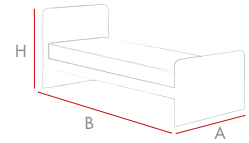

ARAMIS

Configurazioni

Configurations

203 CM

ESEMPI CON TESTIERA SMART/
Examples with smart headboard

SMART 31

H. 181 cm
A. 90 - 98 cm
B. 203 cm

SMART 32

H. 181 cm
A. 90 - 98 cm
B. 203 cm

SMART 34

H. 181 cm
A. 90 - 98 cm
B. 203 cm

SMART 36

H. 181 cm
A. 90 - 98 cm
B. 203 cm

①

Configurazioni

Configurations

213 CM

ESEMPI CON TESTIERA SMART/
Examples with smart headboard

SMART 31

H. 181 cm
A. 90 - 98 cm
B. 213 cm

SMART 32

H. 181 cm
A. 90 - 98 cm
B. 213 cm

SMART 34

H. 181 cm
A. 90 - 98 cm
B. 213 cm